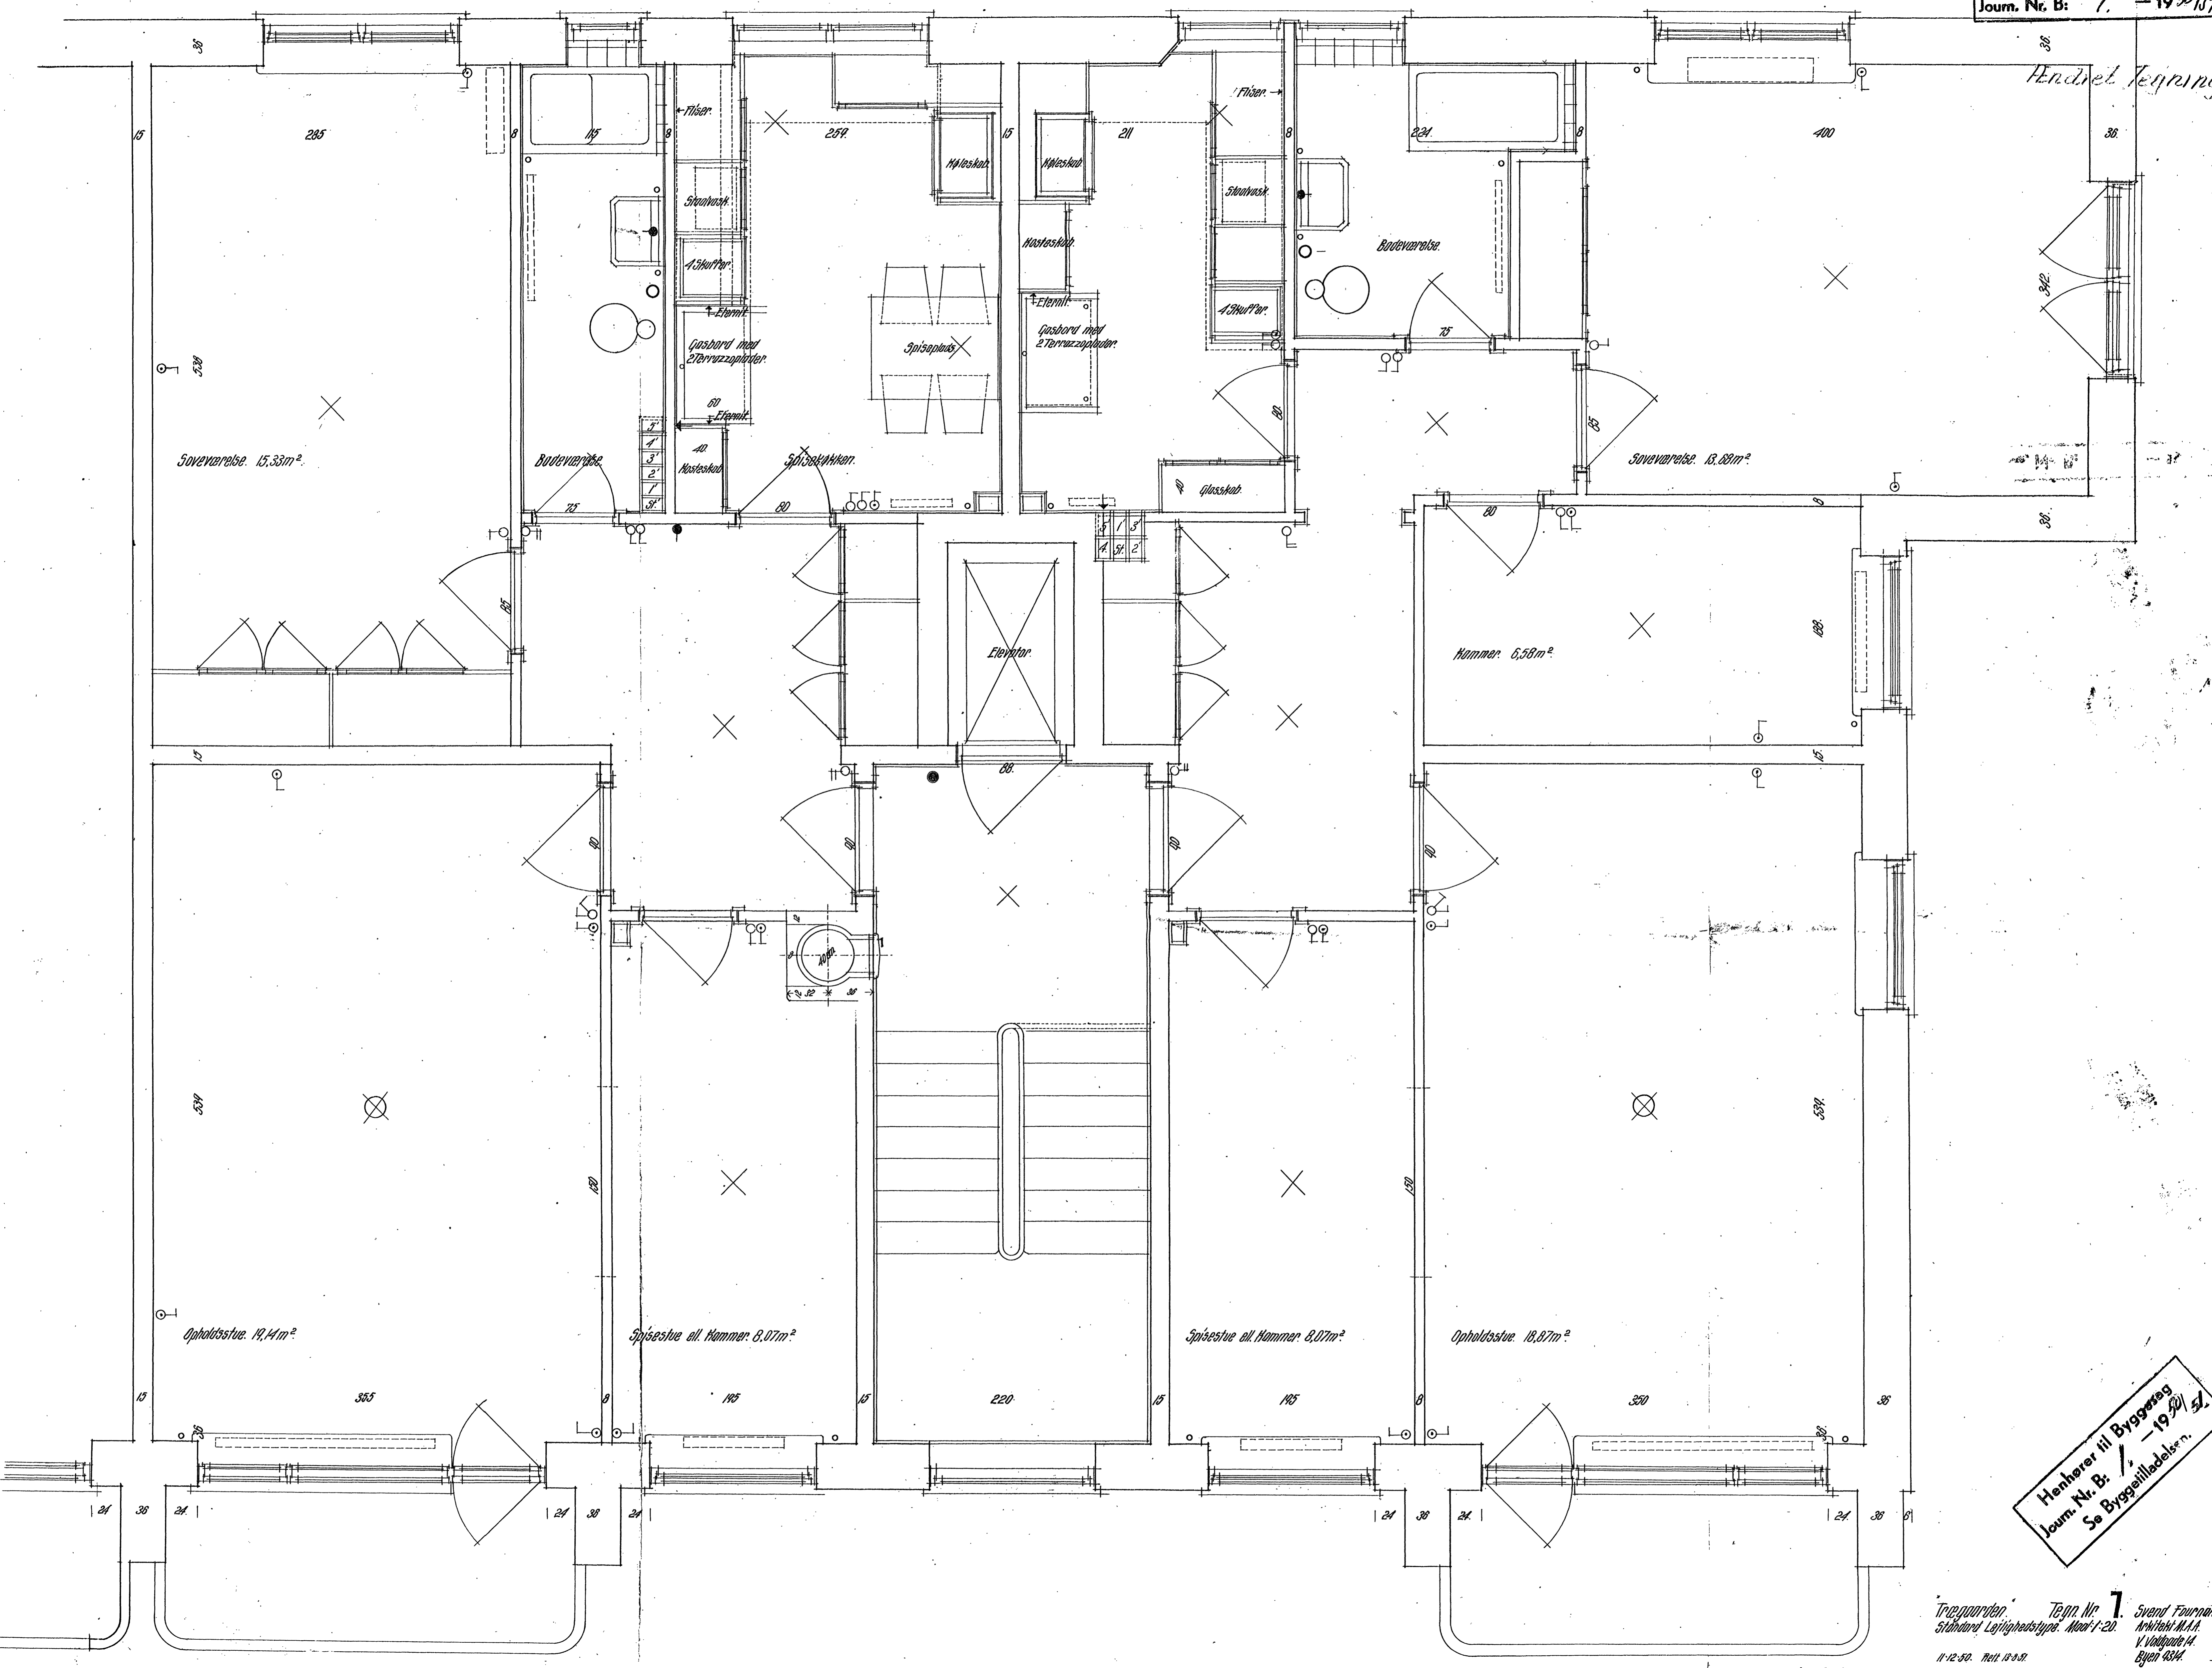

Andriel Tegning.

Soveværelse. 15,33m².

Soveværelse. 13,89m².

Korridor. 6,58m².

Opholdsstue. 19,14m².

Spisestue ell. Korridor. 8,07m².

Spisestue ell. Korridor. 8,07m².

Opholdsstue. 18,87m².